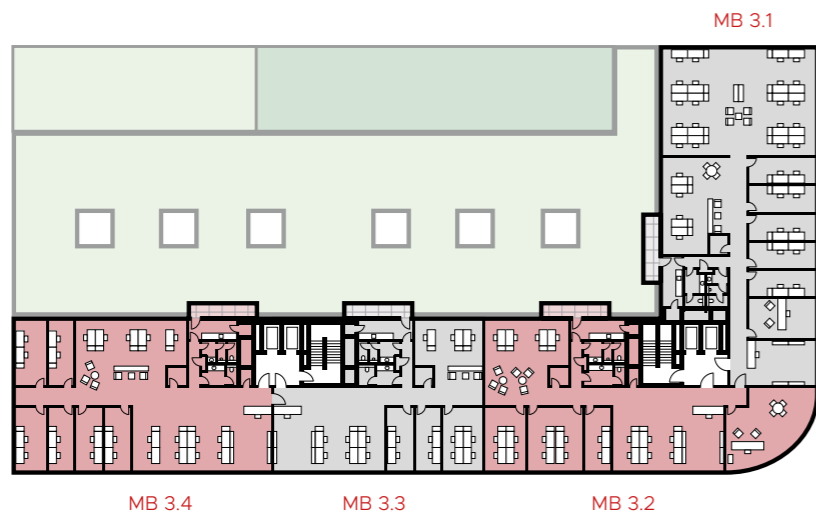

**STAFFELGESCHOSS
VERMIETET**

SÜDKREUZ OFFICE 1

1. OBERGESCHOSS

2. OBERGESCHOSS

3. OBERGESCHOSS

4. OBERGESCHOSS

5. OBERGESCHOSS

STAFFELGESCHOSS

Mietbereiche/Mietflächen in m²

	SÜDKREUZ OFFICE 1					SÜDKREUZ OFFICE 2						
HP						MB HP.5 213,9	MB HP.6 636,7	MB HP.7 370,9	MB HP.8 261,5	MB HP.9 344,9	MB HP.5 - 9 1.827,9	
1. OG	MB 1.1 413,8	MB 1.2 327,1	MB 1.3 240,0	MB 1.4 332,6	MB 1.1 - 1.4 1.313,5	MB 1.5 229,9	MB 1.6 238,5	MB 1.7 770,3	MB 1.8 416,4	MB 1.9 369,8	MB 1.5 - 1.9 2.024,8	
2. OG	MB 2.1 415,6	MB 2.2 331,7	MB 2.3 240,0	MB 2.4 332,6	MB 2.1 - 2.4 1.319,9	MB 2.5 249,8	MB 2.6 294,4	MB 2.7 368,9	MB 2.8 419,8		MB 2.5 - 2.8 1.333,0	
3. OG	MB 3.1 415,6	MB 3.2 331,7	MB 3.3 240,0	MB 3.4 332,6	MB 3.1 - 3.4 1.319,9	MB 3.5 250,0	MB 3.6 294,7	MB 3.7 369,3	MB 3.8 420,3		MB 3.5 - 3.8 1.334,2	VERMIETET
4. OG	MB 4.1 415,6	MB 4.2 331,7	MB 4.3 240,0	MB 4.4 332,6	MB 4.1 - 4.4 1.319,9	MB 4.5 250,0	MB 4.6 294,7	MB 4.7 369,3	MB 4.8 420,3		MB 4.5 - 4.8 1.334,2	VERMIETET
5. OG	MB 5.1 415,6	MB 5.2 331,7	MB 5.3 240,0	MB 5.4 332,6	MB 5.1 - 5.4 1.319,9	MB 5.5 250,0	MB 5.6 294,7	MB 5.7 369,3	MB 5.8 420,3		MB 5.5 - 5.8 1.334,2	VERMIETET
6. OG	MB STG.1 238,7	MB STG.2 203,2	MB STG.3 154,0	MB STG.4 212,0	MB STG.1 - 4 807,9	MB 6.5 250,0	MB 6.6 294,7	MB 6.7 369,3	MB 6.8 420,3		MB 6.5 - 6.8 1.334,2	VERMIETET
7. OG						MB STG.5 362,4	MB STG.6 224,8	MB STG.7 244,5			MB STG.5 - 7 831,7	VERMIETET
					7.401,0						11.381,2	