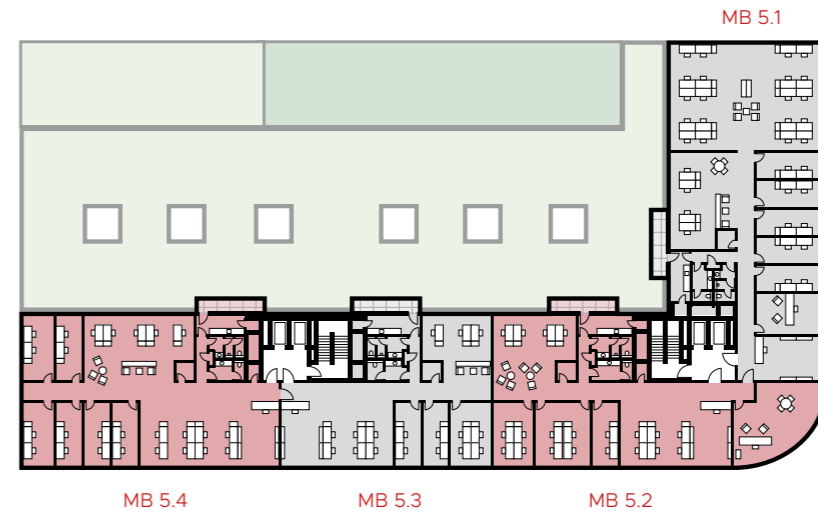

**STAFFELGESCHOSS
VERMIETET**

SÜDKREUZ OFFICE 1

1. OBERGESCHOSS

2. OBERGESCHOSS

3. OBERGESCHOSS

4. OBERGESCHOSS

5. OBERGESCHOSS

STAFFELGESCHOSS

Mietbereiche/Mietflächen in m²

	SÜDKREUZ OFFICE 1					SÜDKREUZ OFFICE 2						
HP						MB HP.5 213,9	MB HP.6 636,7	MB HP.7 370,9	MB HP.8 261,5	MB HP.9 344,9	MB HP.5 - 9 1.827,9	
1. OG	MB 1.1 413,8	MB 1.2 327,1	MB 1.3 240,0	MB 1.4 332,6	MB 1.1 - 1.4 1.313,5	MB 1.5 229,9	MB 1.6 238,5	MB 1.7 770,3	MB 1.8 416,4	MB 1.9 369,8	MB 1.5 - 1.9 2.024,8	
2. OG	MB 2.1 415,6	MB 2.2 331,7	MB 2.3 240,0	MB 2.4 332,6	MB 2.1 - 2.4 1.319,9	MB 2.5 249,8	MB 2.6 294,4	MB 2.7 368,9	MB 2.8 419,8		MB 2.5 - 2.8 1.333,0	
3. OG	MB 3.1 415,6	MB 3.2 331,7	MB 3.3 240,0	MB 3.4 332,6	MB 3.1 - 3.4 1.319,9	MB 3.5 250,0	MB 3.6 294,7	MB 3.7 369,3	MB 3.8 420,3		MB 3.5 - 3.8 1.334,2	VERMIETET
4. OG	MB 4.1 415,6	MB 4.2 331,7	MB 4.3 240,0	MB 4.4 332,6	MB 4.1 - 4.4 1.319,9	MB 4.5 250,0	MB 4.6 294,7	MB 4.7 369,3	MB 4.8 420,3		MB 4.5 - 4.8 1.334,2	VERMIETET
5. OG	MB 5.1 415,6	MB 5.2 331,7	MB 5.3 240,0	MB 5.4 332,6	MB 5.1 - 5.4 1.319,9	MB 5.5 250,0	MB 5.6 294,7	MB 5.7 369,3	MB 5.8 420,3		MB 5.5 - 5.8 1.334,2	VERMIETET
6. OG	MB STG.1 238,7	MB STG.2 203,2	MB STG.3 154,0	MB STG.4 212,0	MB STG.1 - 4 807,9	MB 6.5 250,0	MB 6.6 294,7	MB 6.7 369,3	MB 6.8 420,3		MB 6.5 - 6.8 1.334,2	VERMIETET
7. OG						MB STG.5 362,4	MB STG.6 224,8	MB STG.7 244,5			MB STG.5 - 7 831,7	VERMIETET
					7.401,0						11.381,2	