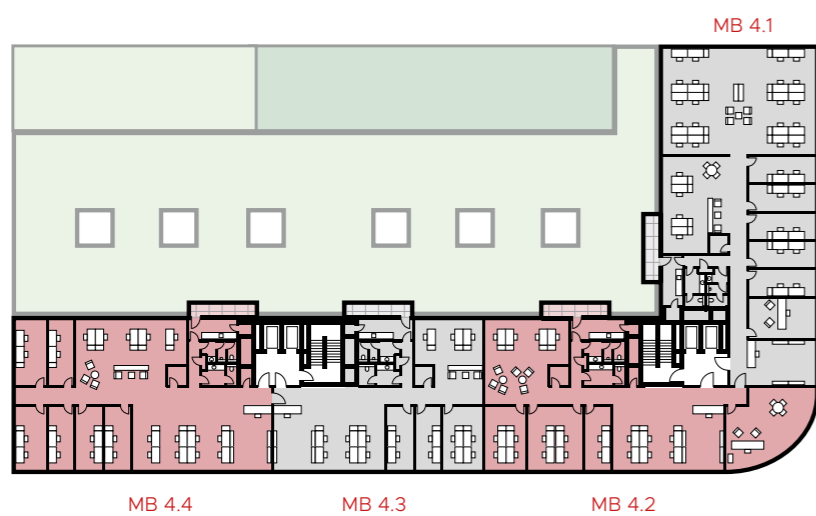

**STAFFELGESCHOSS
VERMIETET**

SÜDKREUZ OFFICE 1

1. OBERGESCHOSS

2. OBERGESCHOSS

3. OBERGESCHOSS

4. OBERGESCHOSS

5. OBERGESCHOSS

STAFFELGESCHOSS

Mietbereiche/Mietflächen in m²

	SÜDKREUZ OFFICE 1					SÜDKREUZ OFFICE 2						
HP						MB HP.5 213,9	MB HP.6 636,7	MB HP.7 370,9	MB HP.8 261,5	MB HP.9 344,9	MB HP.5 - 9 1.827,9	
1. OG	MB 1.1 413,8	MB 1.2 327,1	MB 1.3 240,0	MB 1.4 332,6	MB 1.1 - 1.4 1.313,5	MB 1.5 229,9	MB 1.6 238,5	MB 1.7 770,3	MB 1.8 416,4	MB 1.9 369,8	MB 1.5 - 1.9 2.024,8	
2. OG	MB 2.1 415,6	MB 2.2 331,7	MB 2.3 240,0	MB 2.4 332,6	MB 2.1 - 2.4 1.319,9	MB 2.5 249,8	MB 2.6 294,4	MB 2.7 368,9	MB 2.8 419,8		MB 2.5 - 2.8 1.333,0	
3. OG	MB 3.1 415,6	MB 3.2 331,7	MB 3.3 240,0	MB 3.4 332,6	MB 3.1 - 3.4 1.319,9	MB 3.5 250,0	MB 3.6 294,7	MB 3.7 369,3	MB 3.8 420,3		MB 3.5 - 3.8 1.334,2	VERMIETET
4. OG	MB 4.1 415,6	MB 4.2 331,7	MB 4.3 240,0	MB 4.4 332,6	MB 4.1 - 4.4 1.319,9	MB 4.5 250,0	MB 4.6 294,7	MB 4.7 369,3	MB 4.8 420,3		MB 4.5 - 4.8 1.334,2	VERMIETET
5. OG	MB 5.1 415,6	MB 5.2 331,7	MB 5.3 240,0	MB 5.4 332,6	MB 5.1 - 5.4 1.319,9	MB 5.5 250,0	MB 5.6 294,7	MB 5.7 369,3	MB 5.8 420,3		MB 5.5 - 5.8 1.334,2	VERMIETET
6. OG	MB STG.1 238,7	MB STG.2 203,2	MB STG.3 154,0	MB STG.4 212,0	MB STG.1 - 4 807,9	MB 6.5 250,0	MB 6.6 294,7	MB 6.7 369,3	MB 6.8 420,3		MB 6.5 - 6.8 1.334,2	VERMIETET
7. OG						MB STG.5 362,4	MB STG.6 224,8	MB STG.7 244,5			MB STG.5 - 7 831,7	VERMIETET
					7.401,0						11.381,2	